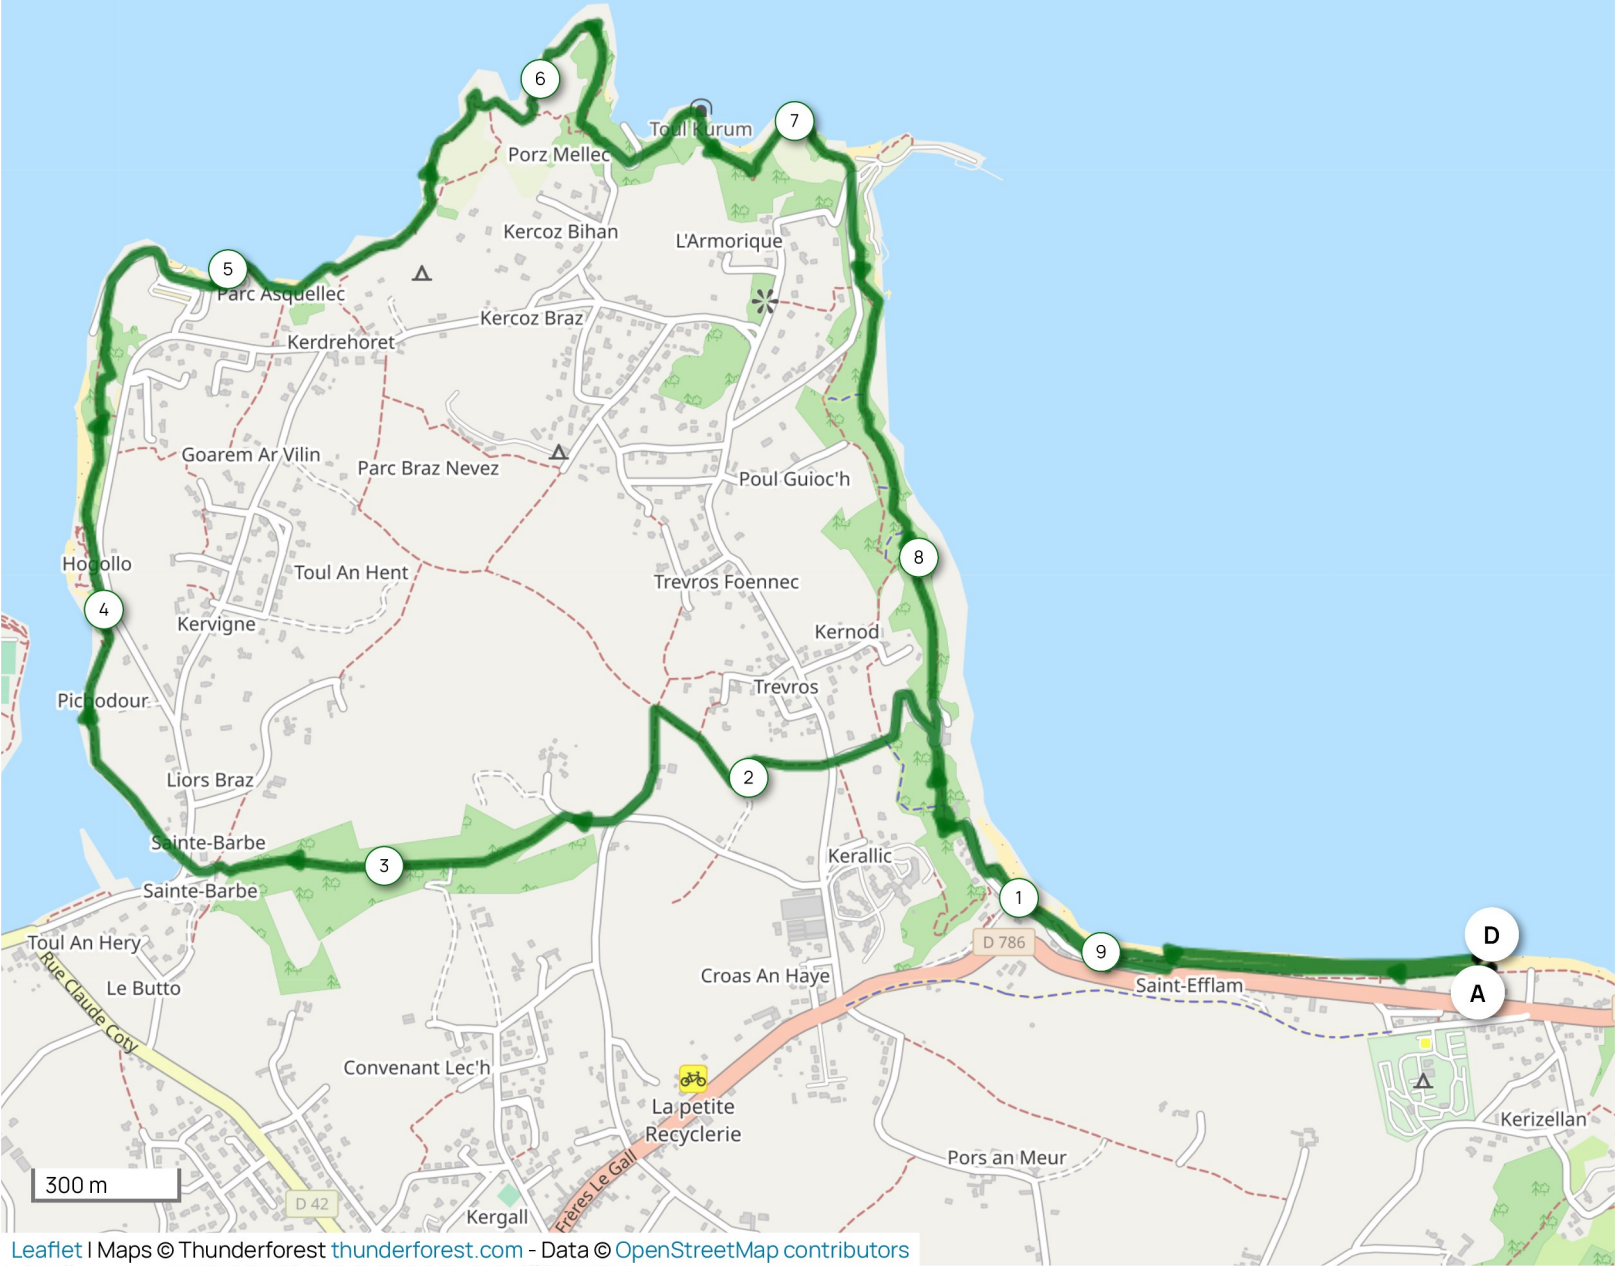

Distance	Dénivelé +	Dénivelé -	Altitude min.	Altitude max.
9.77 km	88 m	90 m	4 m	43 m

Les informations sur les types de voies ne sont pas disponibles pour ce parcours.

En savoir plus